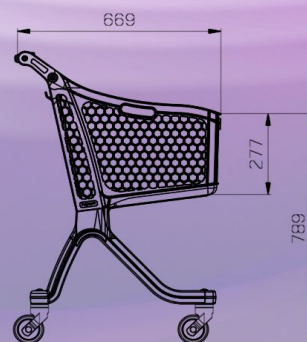

## измерения

длина	669 mm.
ширина	550 mm.
высота	1002 mm.
объем тележки	78 л.
дистанция вкладывания	105 mm.
длина 10 тележек	1614 mm.
20" контейнер	400 штук
40" контейнер	1080 штук
фура	1240 штук

## по умолчанию аксессуары

стандартная ручка

замок под монету

пластиковые колеса для траволатора 125 mm.

пластиковые колеса 100 mm.

крюк для сумок