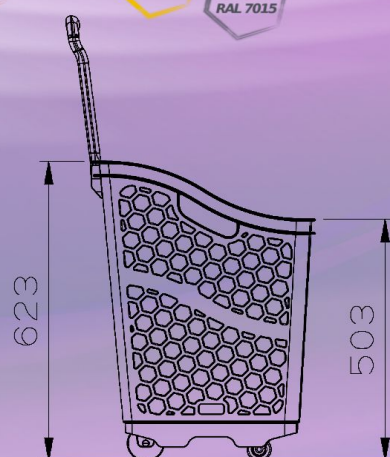

www.nordicbasket.ru
sales@nordicbasket.ru